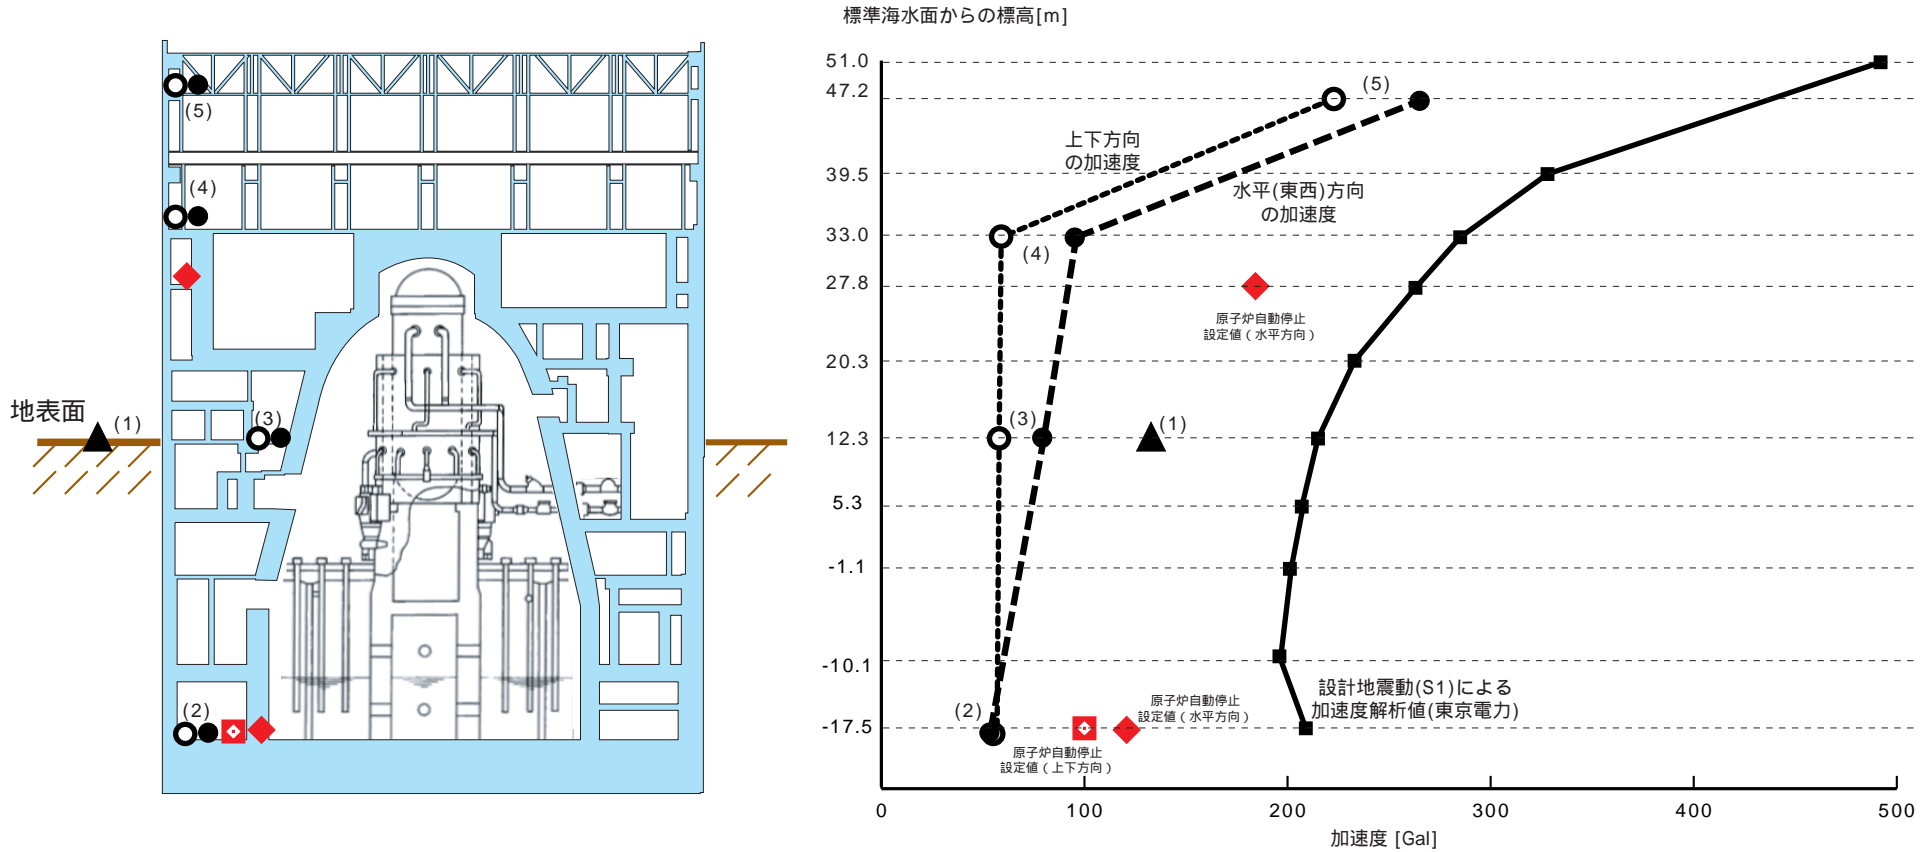

# 柏崎刈羽原発5号炉の原子炉建屋で観測された最大加速度

(11月5日に開催された「地域の会」に柏崎刈羽原発反対三団体の要求により東京電力が提示した資料にもとづき原子力資料情報室が加筆して作成)